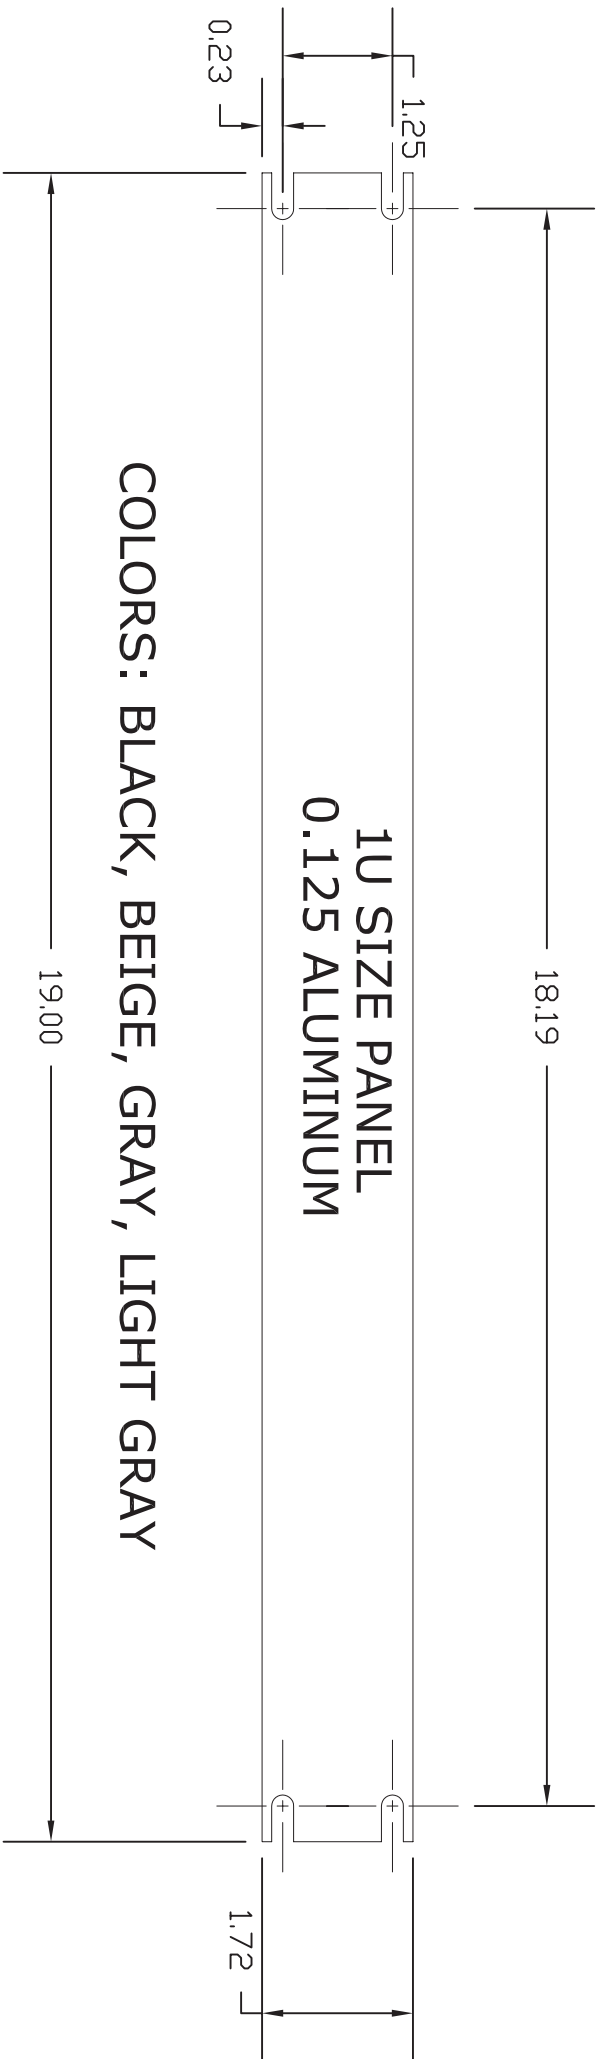

**PROTOPLATES. STANDARD 19 INCH PLATES.**

**1U SIZE PANEL  
0.125 ALUMINUM**

**COLORS: BLACK, BEIGE, GRAY, LIGHT GRAY**

[www.protoplates.com](http://www.protoplates.com)